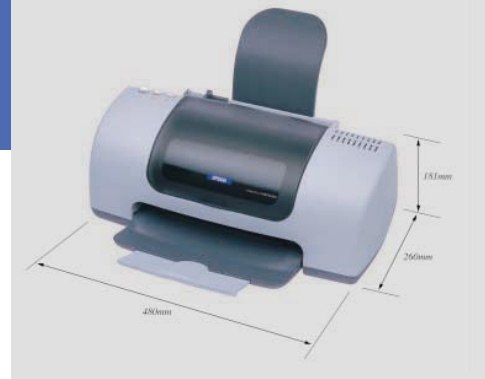

Garantie:

- Standaard: 1 jaar fabrieksgarantie met carry-in-service
- Optie: 3 jaar EPSON COVERPLUS extra garantie met service aan huis of carry-in-service.

*³ Weergave van het beeld van de 'fiets' dat werd gebruikt om de snelheid van foto's weer te geven.

Opmerking betreffende afdruksnelheden:

De afdruktijden die in deze brochure vermeld staan, zijn gemiddelde tijden voor meerdere afdrukken van dezelfde pagina in één minuut. De tijd wordt opgemeten vanaf het moment het afdrukcommando wordt gegeven tot de afgedrukte pagina zich in de uitvoerlade bevindt. De snelheden werden verkregen met volgende configuratie: 1 Ghz Pentium III, 128Mb RAM, Windows Me, USB Interface. Afdruktijden variëren al naar gelang de computerconfiguratie, de instellingen, de toepassing, het afdrukbereik en de complexiteit van de pagina.

EPSON Deutschland GmbH

Belgisch Bijkantoor/Succursale Belge
Belgicastraat 4 – Keiberg
B-1930 Zaventem

Infolijn: +32 (0) 70/22 20 85
Servicelijn: +32 (0) 70/22 20 82
Openingsdagen:
ma-vr: 09.00 – 21.00 uur
za&zo: 10.00 – 16.00 uur
* Van 9.00 tot 18.00 uur 7 BEF/min.,
andere tijden 3,5 BEF/min.

www.epson.be

EPSON Deutschland GmbH

Vestiging Nederland
Landjuweel 12
NL-3905 PG Veenendaal

Infolijn: +31 (0) 43/3 51 57 55
Servicelijn: +31 (0) 43/3 5157 52
Openingsdagen:
ma-vr: 09.00 – 21.00 uur
za&zo: 10.00 – 16.00 uur
www.epson.nl

Specificaties zijn aan wijzigingen onderhevig.
Alle handelsmerken zijn erkend.

De testcondities zijn als volgt: (condities binnenshuis)

Lichtbron:	H-lamp
Intensiteit:	70.000 lux
Temperatuur:	24° C
Luchtvochtigheid:	60%RH
Glasstel:	2mm, natronkalk
Verzwakingscriteria:	Pure YMC 30% verlies bij 00=1
Berekening levensduur display:	Totale illuminantie/(500 lux x 10 uur x 365 dagen = 1 jaar)

* Deze gegevens zijn berekend volgens EPSON'S versnelde test. Dit houdt niet in dat EPSON periodes waarborgt. De tests zijn ontwikkeld en worden uitgevoerd door EPSON.