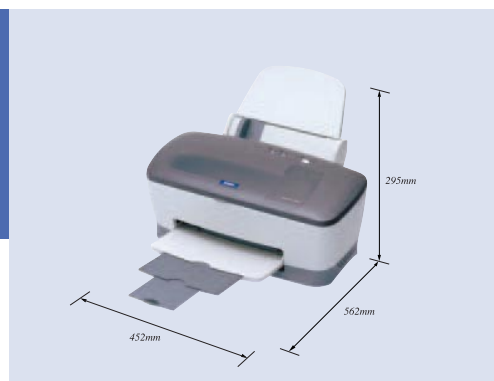

Optionele media

Premium Glossy Photo Paper:

A4 (20 vellen)	S041287
100 mm x 8 m	S041303
210 mm x 10 m	S041377

Premium Semigloss Photo Paper:

A4 (20 vellen)	S041332

Photo Quality Ink Jet Paper:

A4 (100 vellen)	S041061

Photo Quality Ink Jet Card:

A6 (50 vellen)	S041054

Photo Quality Ink Jet Note Card:

5" x 8" (30 vellen)	S041121
8" x 10" (30 vellen)	S041122
A6 (20 kaarten met 20 C6-enveloppen)	S041147
5 x 8" (10 kaarten met 10 enveloppen)	S041148

Photo Quality Ink Jet Greeting Cards met enveloppen 8 x 10" (10 kaarten met 10 enveloppen)

	S041149

Overige

Bright White Ink Jet Paper (500 vellen)	S041442
Premium Ink Jet Plain Paper (250 vellen)	S041214
Transparencies A4 (30 vellen)	S041063
Cool Peel 'Iron-on' Transfer Paper A4 (10 vellen)	S041154
Photo Quality Self-Adhesive Sheets A4 (10 vellen)	S041106
A4 Matte Paper – Heavyweight (50 vellen)	S041256
Archival Matte Paper (50 vellen)	S041342

Opties

- EPSON Net 10/100 Base Externe printerserver **C823782**

Garantie

- Standaard: 1 jaar herstelgarantie met carry-in-service
- Optioneel: 3 jaar EPSON COVERPLUS of carry-in-service garantieverlenging

EPSON COVERPLUS

- Optionele garantieverlenging tot 3 jaar On-site- of carry-in-service mogelijk
- Service Hotline

*3 Illustratie van afbeelding 'Fiets' gebruikt voor fotosnelheden.

Opmerking bij afdruksnelheden:

De afdruksnelheden zijn afhankelijk van de computerconfiguratie, de driverinstellingen en de complexiteit van de af te drukken pagina.

EPSON Deutschland GmbH – Belgisch Bijkantoor

Belgicastraat 4 – Keiberg
B-1930 Zaventem
Infolijn: +32 (0) 70/22 20 85
Servicelijn: +32 (0) 70/22 20 82
Opengingstijden:
ma-vr: 09.00 – 21.00 uur
za&zo: 10.00 – 16.00 uur
* Van 9.00 tot 18.00 uur 7 BEF/min.,
andere tijden 3,5 BEF/min.
www.epson.be

EPSON Deutschland GmbH – Vestiging Nederland

Landjuweel 12
NL-3905 PG Veenendaal
Infolijn: +31 (0) 43/3 51 57 55
Servicelijn: +31 (0) 43/3 5157 52
Opengingstijden:
ma-vr: 09.00 – 21.00 uur
za&zo: 10.00 – 16.00 uur
www.epson.nl

EPSON en EPSON Stylus zijn gedeponeerde handelsmerken van SEIKO EPSON CORPORATION. De in dit document genoemde namen van producten van andere fabrikanten kunnen handelsmerken zijn. Let er bij de aankoop op, dat het originele EPSON-serienummer zich op de achterzijde van het apparaat bevindt. Drukfouten, vergissingen, procedure- en programmaveranderingen voorbehouden.