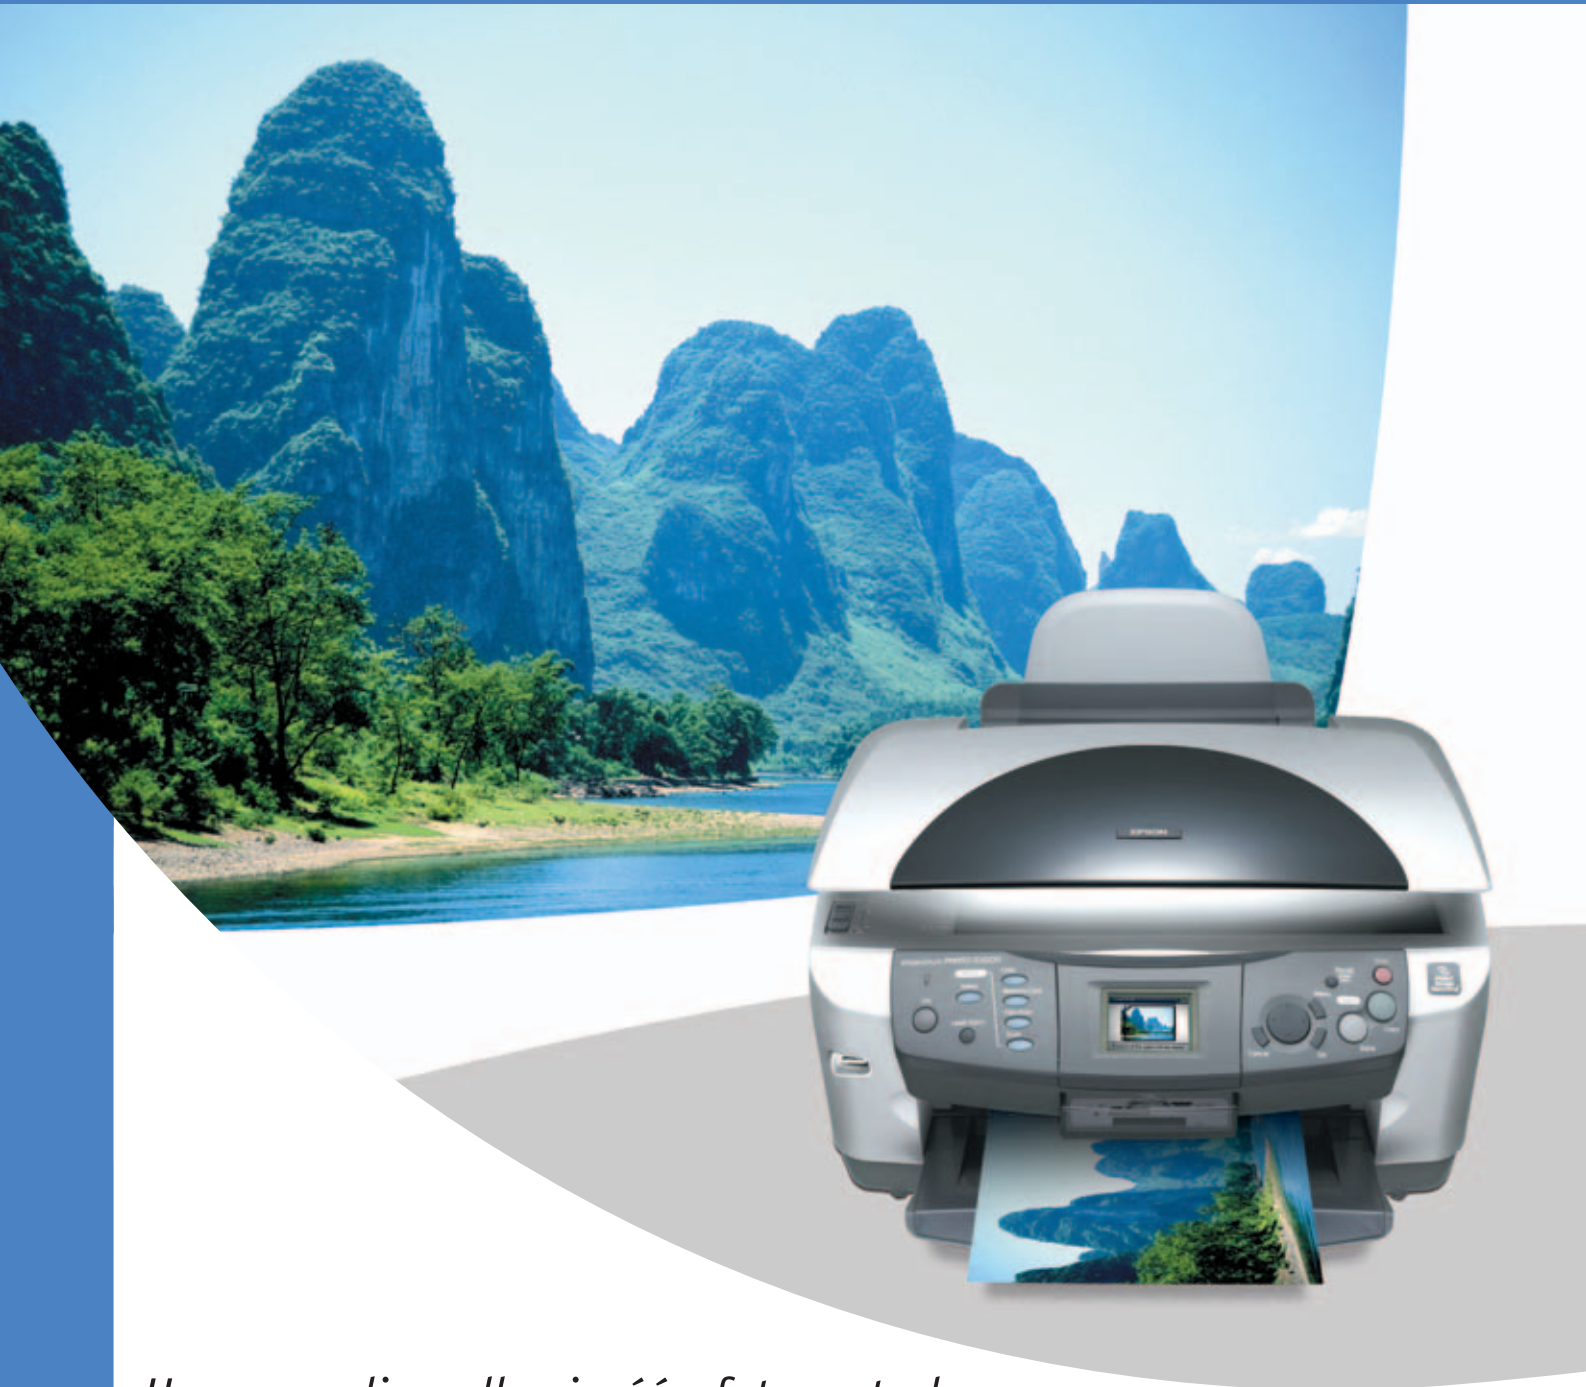

EPSON® STYLUS™ PHOTO RX600

Hoogwaardige alles-in-één fotocentrale voor al uw geavanceerde fotowensen thuis

- Fantastische foto's dankzij de resolutie van maar liefst 5.760 geoptimaliseerde dpi*¹: zelfs in stand-alone modus
- 2.400 dpi Matrix CCD™ hoge-resolutiescanner met geïntegreerde transparanteneenheid
- Uitgebreide mogelijkheden voor stand-alone afdrukken, scannen en kopiëren - geen computer vereist
- Geïntegreerd 2,5-inch LCD-kleurenscherm voor eenvoudige bediening en eenvoudig bekijken van afdrukvoorbeelden
- Zes aparte inktpatronen voor zuiniger afdrukken
- Foto's rechtstreeks vanaf digitale camera's en geheugenkaarten afdrukken*²