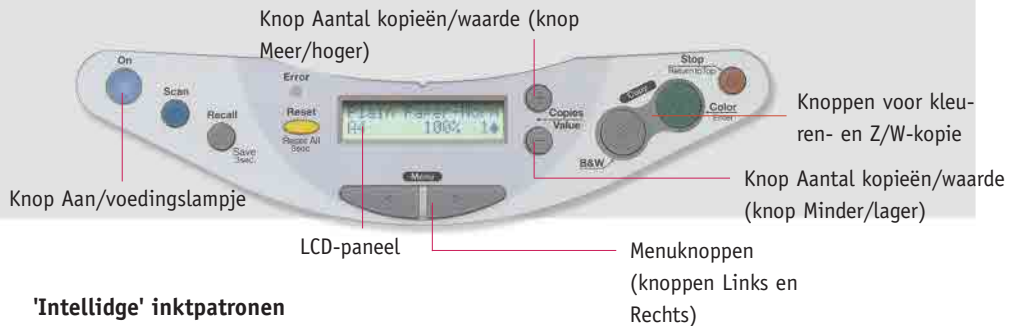

Bij de EPSON Stylus CX3200 wordt ook een gebruiksvriendelijke "Fun to Copy Kit", met talloze kopieermogelijkheden geleverd. Zet uw foto's en stickers tegen de achtergrond van de meegeleverde kleurige sjablonen en u kunt deze steeds eenvoudig kopiëren en vergroten voor persoonlijke feestelijke uitnodigingen, kalenders en grappige creaties.

'Intelligence' inktpatronen

EPSON QuickDry™-inkten zijn onderdeel van EPSON 'Intelligence' inktpatronen die u als gebruiker via uitgebreide gebruikersfeedback met nauwkeurige bewaking van het inktpeil op de hoogte houden.