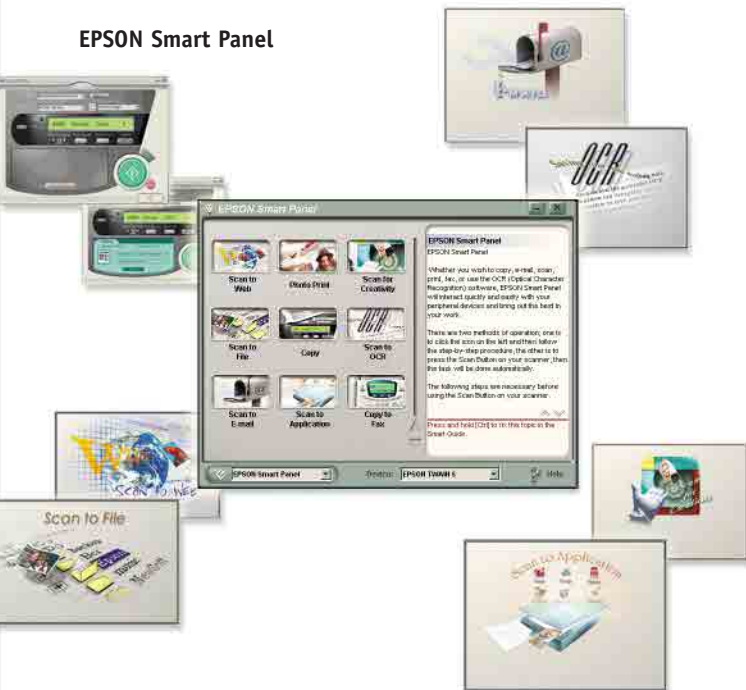

EPSON Smart Panel

Simple, effectieve software

ArcSoft PhotoImpression™ creatieve fotobewerkingssoftware is geavanceerd maar eenvoudig in gebruik. Het is een krachtig programma voor het combineren van afbeeldingen, toevoegen van speciale effecten en bijschriften, bewerken en retoucheren van foto's via functionaliteit als ongedaan maken van het rode-ogeneffect, en zelfs uw creaties samen online bekijken.

EPSON PhotoQuicker-software is ervoor bedoeld om afdrucken vanaf een digitale camera zo soepel en eenvoudig mogelijk te maken en de camera en de printer met minimale inspanningen van de gebruiker te laten samenwerken om de beste foto's te produceren.