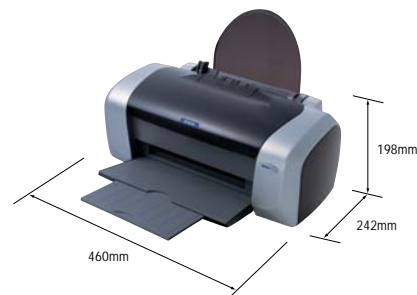

MINIMALE SYSTEEMVEREISTEN

	Processor	RAM	Harde-schijfruimte
Windows® 98	Pentium	16MB	20MB
Windows® ME	Pentium 150MHz	32MB	20MB
Windows® 2000	Pentium 133MHz	64MB	40MB
Windows® XP	Pentium 233MHz	64MB	100MB
Mac OS 8.6 of hoger		15 MB of meer	
Mac OS X 10.1.3 of hoger		128 MB of meer	

AANBEVOLEN SYSTEEMVEREISTEN

	Processor	RAM	Harde-schijfruimte
Windows® 98	Pentium	64MB	50MB
Windows® ME	Pentium 150MHz	64MB	50MB
Windows® 2000	Pentium 133MHz	64MB	100MB
Windows® XP	Pentium 233MHz	128MB	100MB
Mac OS 9.1 of hoger		90 MB of meer*	
Mac OS X 10.1.3 of hoger		256 MB of meer	

*Vrij geheugenblok

EPSON-testvoorwaarden voor lichtechtheid

Lichtbron:	Fluorescerend licht
Sterkte:	70,000 lux
Temperatuur:	24°C
Vochtigheid:	60% RV
Glazen houder:	2mm, natronkalk
Vervangingscriteria:	pure YMC 30% verlies bij OD=1
Berekening vertoningsduur:	totale verlichtingssterkte/(500 lux x 10 uur x 365 dagen = 1 Jaar)

* De gegevens worden berekend op basis van EPSON's accelerated test en staan niet voor garantietermijnen van EPSON. Test ontwikkeld en uitgevoerd door EPSON voor foto's bij weergave binnenshuis.

Opmerking bij afdruksnelheden:

De afdruksnelheden verschillen afhankelijk van de configuratie van de computer, afdrukinstellingen, toepassing, dekking en complexiteit van de pagina.

De in deze brochure vermelde afdruksnelheden zijn de gemiddelde snelheden voor meerdere afdrucken van dezelfde pagina gedurende één minuut. De snelheden zijn gemeten vanaf de opdracht 'Afdrukken' tot en met de aflevering van de pagina in de papierlade. De snelheden zijn behaald met het volgende systeem: 200 MHz Pentium PC, 64 MB RAM, 2 GB HDD, Windows 95 of 98.

EPSON Deutschland GmbH
Vestiging België
Belgicastraat 4 – Keiberg
B-1930 Zaventem

Infoline: 070/22 20 85*
Service line: 070/22 20 82*

*Max. 0.1735 €/min.
www.epson.be

EPSON Deutschland GmbH
Vestiging Benelux
J. Geesinkweg 501
NL-1096 AX Amsterdam-Duivendrecht

Infoline: 0900-5050808*
Service line: 0900-5050808*

*0.15 €/min. + 0.05 €/oproep
www.epson.nl

ISO 9001: 2000 BVOI certificatie nummer 80678
ISO 14001: BVOI certificatie nummer 80679