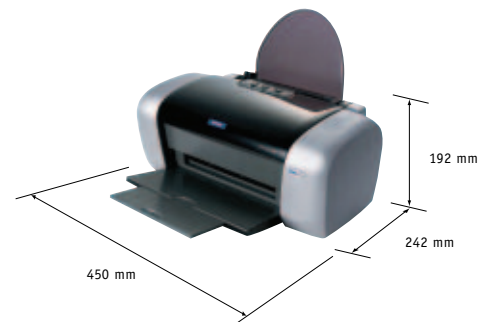

EPSON® STYLUS™ C64

Specificaties

MODEL	EPSON Stylus C64		
AFDRUKTECHNOLOGIE	EPSON Micro Piezo™		
	Inktkop voor zwart: 90 spuitkoppen		
	Inktkop voor kleuren: 87 spuitkoppen (29 per kleur: cyaan/magenta/geel)		
			Inktdruppels van verschillende grootte (min 4 pl)
AFDRUKKwaliteit	Maximaal 5760 geoptimaliseerde dpi op geschikte media met RPM (Resolution Performance Management)		
AFDRUKSNELHEDEN			
Zwarte tekst* ¹	17 ppm		
Tekst in kleur* ²	9 ppm		
Foto* ³	287 sec.		
GEHEUGENBUFFER	32 Kb		
INTERFACE	USB, Parallel DB25		
PAPIERBEHEER	100 A4-vellen (90 g/m ²)		
MEDIAFORMATEN			
Papierformaat	A4, B5, A5, Letter, Legal, EPSON-papier (zie de sectie COMPATIBELE MEDIA), Nr. 10, DL, C6		
Papiergewicht (losse vellen)	64 g/m ² tot 90 g/m ² . Maximaal 250 g/m ² met origineel EPSON-papier		
Papierdikte	0,08 mm - 0,11 mm		
Maximaal afdrukgebied	A4 - LM 3 mm, RM 3 mm, BM 3 mm, OM 12,5 mm/3 mm		
Afdrukmarginen	3 mm boven, 3 mm links, 3 mm rechts, 12,5 mm onder A4, randloos met 10 x 15 cm* *Via aangepaste instelling in printerdriver. Anders 3 mm boven, links en rechts, 14 mm onder. Marge onder kan ook tot 3 mm worden gereduceerd via marge-instellingen.		
INKTPATRONEN			
Standaard zwart	T0441		
Capaciteit	400 pagina's met 5% dekking		
Cyaan, Magenta, geel	T0452, T0453, T0454		
Capaciteit	250 pagina's met 5% dekking (elke kleur)		
Cyaan, Magenta, Geel met hoge capaciteit	T0442, T0443, T0444		
Capaciteit	400 pagina's met 5% dekking (elke kleur)		
EPSON-COMPATIBELE MEDIA			
Premium Ink Jet Plain Paper A4 80 g/m ²			
Bright White Ink Jet Paper A4 90 g/m ²			
Photo Quality Ink Jet Paper A4 102 g/m ²			
Photo Quality Ink Jet Card A6, Post Card 180 g/m ²			
Photo Quality Ink Jet Greetings Cards 5 x 8 inch, 8 x 10 inch 180 g/m ²			
DURABrite Photo Paper A4 201 g/m ²			
Matte Paper Heavyweight A4 167 g/m ²			
Ink Jet Transparencies A4			
Premium Semigloss Photo Paper A4 250 g/m ²			
Photo Paper 10 x 15 cm 194 g/m ²			
ALGEMEEN			
Afmetingen (B x D x H) Opgeslagen	450 x 242 x 192 mm		
Afmetingen (B x D x H) Bij afdrucken	450 x 437 x 308 mm		
Gewicht	3,9 kg (zonder inktpatronen)		
Geluidsniveau	Ongeveer 42 dB(A) ISO 7779		
Stroomverbruikpatroon	12 watt (ISO 10561 Letter-patroon)		
REGELGEVING	Richtlijnen 89/336/EEG en 73/23/EEG		
GARANTIE	Standaard: 1 jaar herstelgarantie met carry-in-service		
	Optioneel: 3 jaar EPSON COVERPLUS on-site of carry-in-service garantieverlenging		
COMPATIBILITEIT BESTURINGSSYSTEEM			
Windows® ME, Windows® XP, Windows® 2000, Windows® 95, Windows® 98, Windows® NT 4.0			
Mac OS 8.6 of hoger, Mac OS X 10.1.3 of hoger			
MINIMALE SYSTEEMVEREISTEN			
	Processor	RAM	Harde-schijfruimte
Windows® 98	Pentium	16 MB	20 MB
Windows® ME	Pentium 150 MHz	32 MB	20 MB
Windows® 2000	Pentium 133 MHz	64 MB	40 MB
Windows® XP	Pentium 233 MHz	64 MB	100 MB
Mac OS 8.6 of hoger		6 MB of meer	
Mac OS X 10.1.3 of hoger		128 MB of meer	
AANBEVOLEN SYSTEEMVEREISTEN			
	Processor	RAM	Harde-schijfruimte
Windows® 98	Pentium	64 MB	50 MB
Windows® ME	Pentium 150 MHz	64 MB	50 MB
Windows® 2000	Pentium 133 MHz	64 MB	100 MB
Windows® XP	Pentium 233 MHz	128 MB	100 MB
Mac OS 9.1 of hoger		13 MB of meer*	
Mac OS X 10.1.3 of hoger		256 MB of meer	
*Vrij geheugenblok			