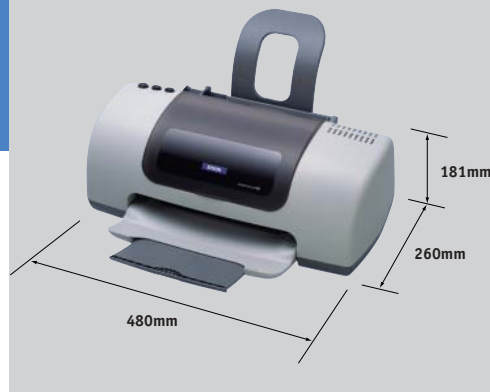

Interfaces en aansluitingen

- Bidirectionele parallelle IEEE 1284-interface (Windows-compatibel)
- USB-interface

Geheugen

- Buffergeheugen: 32 Kb

Papiermanagement

- 100 A4-vellen (65 g/m²) losse-velleninvoer
- 65 vellen inkjetpapier
- 20 vellen foto- of glanzend papier
- 30 transparantvellen
- 10 enveloppen

Papierformaten

- Papierformaat: A4, A5, A6, Letter, B5, Legal, Exclusive, Half Letter
- Papiergewicht (losse vellen): van 64 tot 90 g/m² tot max. 255 g/m² met gebruikmaking van EPSON-papier (Premium Glossy fotopapier)
- Envelop: C6 (114 x 162 mm), nr. 10 (241 x 104 mm) en DL (220 x 110 mm)
- Gewicht (envelop): van 45 tot 75 g/m²
- Maximale grootte afdrukgebied: 204 x 291 mm (voor A4-papier)*
- Afdrukmarges: 3 mm boven, links, rechts en onder*

* Via aangepaste instelling in printerdriver. Anders is de ondermarge 14 mm

CE-conformiteit

- Richtlijn 89/336/EEG en 73/23/EEG

Inktpatronen

- Zwarte inktpatroon: C13T040140, voor het afdrukken van ong. 600 A4-tekstvellen (ECMA)
- Gekleurde inktpatroon: C13T041040, voor het afdrukken van ong. 300 A4-tekstvellen bij 15% (5% voor elke kleur)
- Bijvoorbeeld: het gekleurde inktpatroon (C13T041040) kan de foto van de fiets (8"x10") 80 maal afdrukken

Garantie

- Standaard: 1 jaar herstelgarantie met carry-in-service
- Optioneel: 3 jaar EPSON COVERPLUS on-site of carry-in-service garantieverlenging