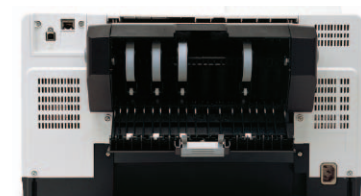


Epson B-510DN

HOGHE VOLUMES VOOR EEN LAGE PRIJS

EPSON[®]
EXCEED YOUR VISION

HOGE PRODUCTIVITEIT

Combineer prachtige kleuren en tekst van laserkwaliteit voor dezelfde prijs per pagina als een zwartwitlaserprinter*¹ met de Epson B-510DN. Deze printer behaalt maximale productiviteit met hoge afdruksnelheden tot 37 ppm, verbluffende mediaflexibiliteit en een ongekeende betrouwbaarheid.

Hoge prestaties

- Verbruiksmaterialen met hoog rendement – tot 8.000 pagina's in zwart-wit en 7.000 pagina's in kleur
- Uitgebreid papierbeheer met een standaardcapaciteit van 650 pagina's, twee papierbronnen en automatische duplex-eenheid
- Druk tot 37 ppm af, met 33 ppm in zwart-wit en 32 ppm in kleur in deodus voor bedrijfskwaliteit
- Klaar om af te drukken, waar u ook bent, zonder opwarmtijd vanuit stand-by

De Epson B-510DN biedt dezelfde printkoptechnologie als grootformaatprinters

Automatische documentinvoer van 150 vellen achteraan

Gebruiksvriendelijk, intuïtief LCD-bedieningspaneel

Standaard duplex-eenheid om snel automatisch dubbelzijdig af te drukken