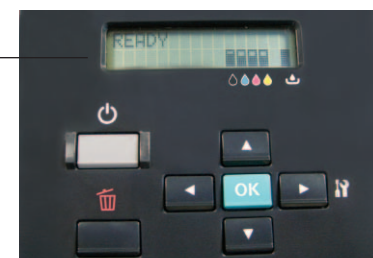

Gebruiksvriendelijk, intuïtief LCD-bedieningspaneel