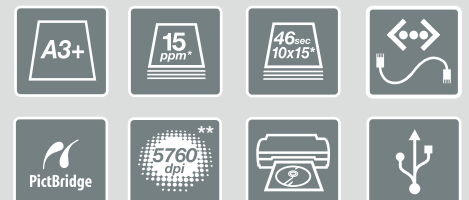

EPSON®
EXCEED YOUR VISION

Epson Stylus Photo 1400

Druk uw foto's en presentaties af in glanzende kleuren, tot op A3+-formaat

Dit is de ideale printer voor fotoliefhebbers die op zoek zijn naar de ideale combinatie van een geweldige afdrukkwaliteit voor een uitstekende prijs. En voor kleine kantoren en thuishkantoren is dit een betrouwbaar apparaat voor professionele presentaties.

Geef uw glanzende kleurenfoto's en presentaties die unieke Epson-kwaliteit met deze veelzijdige A3+-printer. Maak prachtige, duurzame afdrucken met de 6-kleuren Epson Claria Photographic Ink – uw randloze foto's kunnen meteen worden ingelijst. Alles verloopt in alle eenvoud dankzij PictBridge, de USB 2.0-connectiviteit en de optionele Ethernet- en draadloze afdruckserver. U kunt uw fotopresentaties en -archieven ook een persoonlijk karakter geven door rechtstreeks op cd's en dvd's af te drukken.

Maak indruk op groot formaat – druk uw foto's en presentaties af tot op A3+-formaat

Foto's van geweldige kwaliteit – combineer kwaliteit en duurzaamheid met de Epson Claria Photographic Ink

Epson-zeskleurenafdrucken – fantastische kwaliteit voor foto's, presentaties en ontwerp-toepassingen dankzij de Variable-Sized-Droplet-technologie met 5 controleniveaus

Houd uw kosten laag – dankzij de 6 individuele inktpatronen hoeft u alleen de verbruikte kleur te vervangen

Druk rechtstreeks op cd's en dvd's af – geef uw cd's/dvd's met foto's of presentaties een professioneel, persoonlijk karakter

Voornaamste kenmerken: