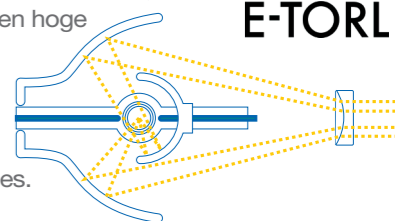

E-TORL lamp

Bespaar geld en energie met de exclusieve E-TORL-lamptechnologie van Epson. Behaal een hoge helderheid met deze spaarlampen. En geniet daarbij van langdurige, betrouwbare prestaties.